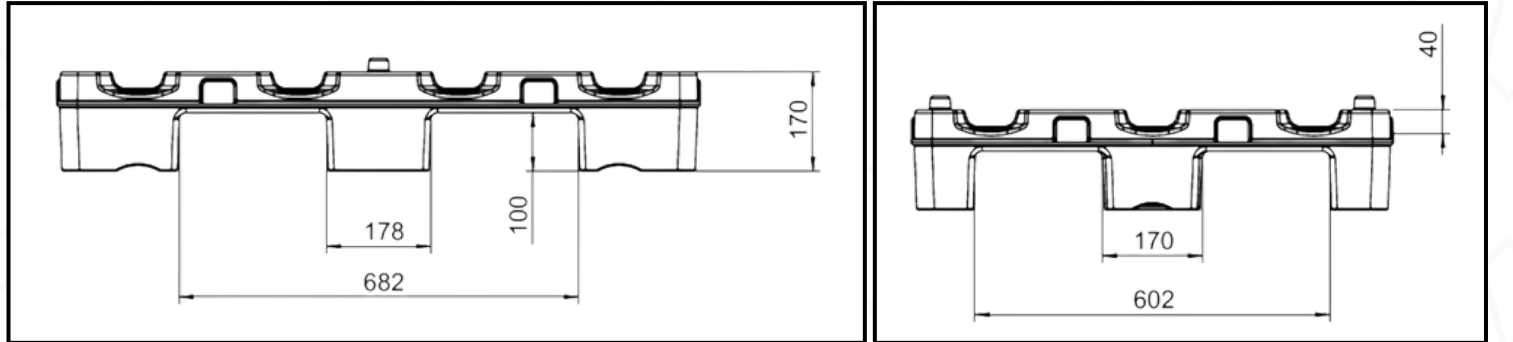

TEKNİK BİLGİLER

MARKALAMA İMKANLARI

SICAK DAMGALAMA	LAZER BASKI	KLİŞE	ETİKETLEME	RFID
✓	✓	✓	✓	✓